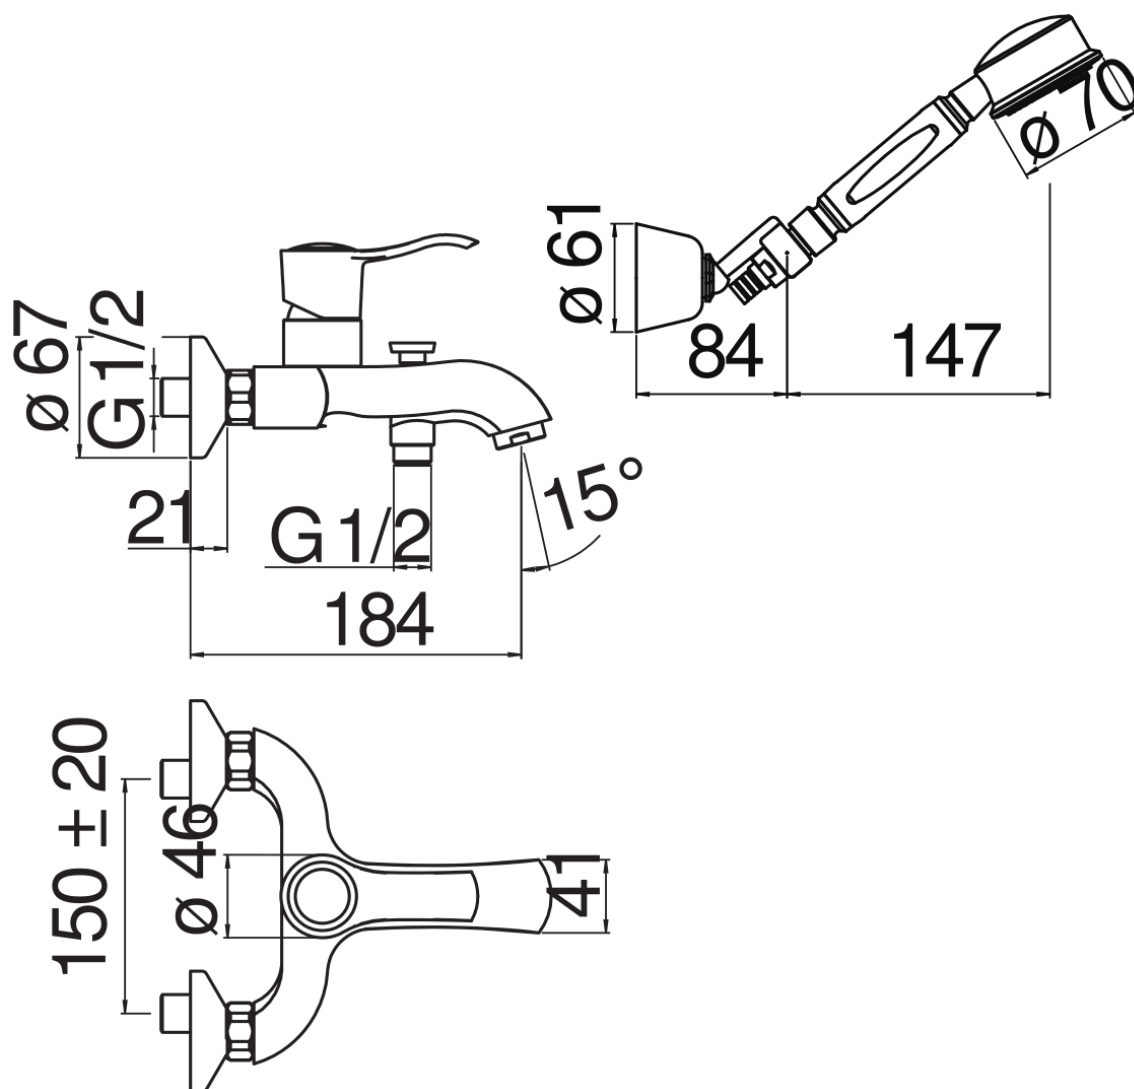

SPECIFICHE

Monocomando esterno con set doccia
Chrome
Aeratore anticalcare M 28 x 1
Deviatore con ritorno automatico
Supporto doccetta orientabile
Doccetta monogetto e flessibile 150 cm
Limitatore di portata con freno al 50%
Imballo: 25,1 x 21 x 17 cm / 0,00896 m³ / 3,1 kg

CERTIFICAZIONI

DIAGRAMMA DI PORTATA: ACQUA CALDA/FREDDA

DIAGRAMMA DI PORTATA: ACQUA MISCELATA