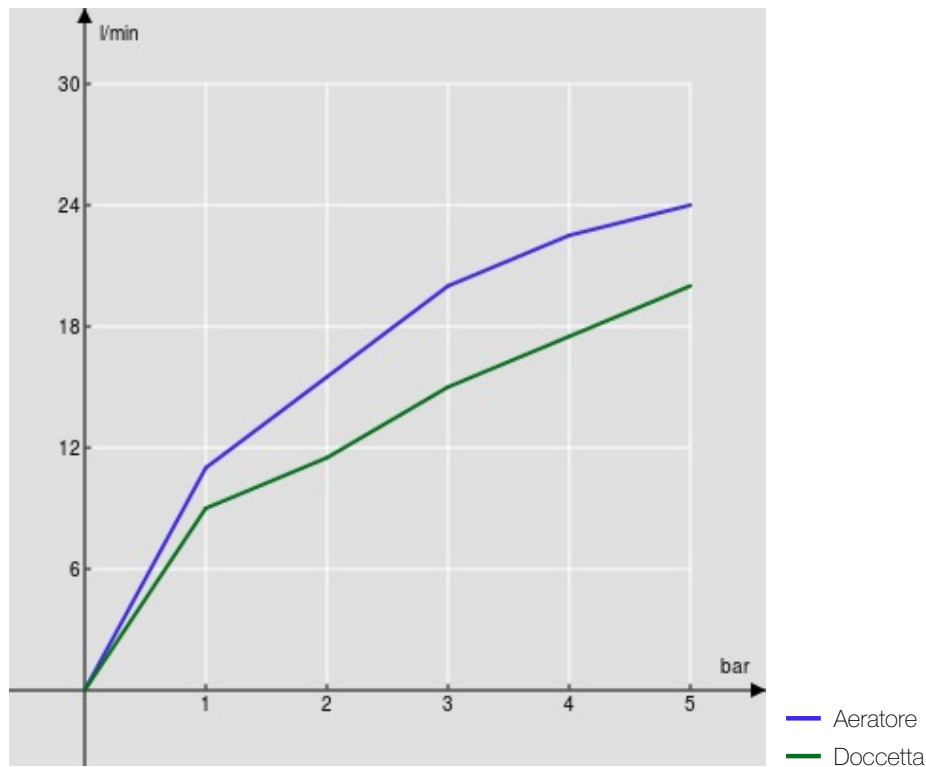

SPECIFICHE

Monocomando esterno con set doccia
Chrome
Aeratore anticalcare M 28 x 1
Deviatore con ritorno automatico
Supporto doccetta orientabile
Doccetta monogetto e flessibile 150 cm
Limitatore di portata con freno al 50%
Imballo: 25,1 x 21 x 17 cm / 0,00896 m³ / 3,1 kg

CERTIFICAZIONI

DIAGRAMMA DI PORTATA: ACQUA CALDA/FREDDA

DIAGRAMMA DI PORTATA: ACQUA MISCELATA